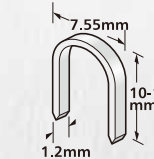

Packing:

JY819, JY828, JY836
Sliding Card, Double Blister

JY806 8-12mm 5/16"-1/2" Dual Purpose Stapler

• ARROW® T20
• JANN YEI: 1708J,
1710J, 1712J

• ARROW T25
• NOVUS #J-19L
• RAPID #36
• JANN YEI:
710, 712, 714

JY816 8-12mm 5/16"-1/2" Dual Purpose Stapler

• ARROW® T20
• JANN YEI: 1708J,
1710J, 1712J

• ARROW® T25
• NOVUS #J-19L
• RAPID #36
• ROCAFIX #7
• JANN YEI:
710, 712, 714

JY619 4-6mm 5/32"-1/4" 2 Way Cable Tacker