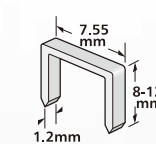

• ARROW T18
• NOVUS #J-19S
• RAPID #28
• JANN YEI:
1610, 1612
1614

JY836 8-12mm 5/16"-1/2" Dual Purpose Stapler

• ARROW® T20
• JANN YEI: 1708J,
1710J, 1712J

• ARROW® T25
• NOVUS #J-19L
• RAPID #36
• JANN YEI:
710, 712, 714

Packing:

JY819, JY828, JY836
Sliding Card, Double Blister

JY806 8-12mm 5/16"-1/2" Dual Purpose Stapler

• ARROW® T20
• JANN YEI: 1708J,
1710J, 1712J

• ARROW T25
• NOVUS #J-19L
• RAPID #36
• JANN YEI:
710, 712, 714