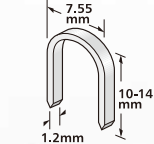

Packing:

JY819, JY828, JY836
Sliding Card, Double Blister

JY806 8-12mm 5/16"-1/2" Dual Purpose Stapler

• ARROW® T20
• JANN YEI: 1708J,
1710J, 1712J

• ARROW T25
• NOVUS #J-19L
• RAPID #36
• JANN YEI:
710, 712, 714

JY816 8-12mm 5/16"-1/2" Dual Purpose Stapler

• ARROW® T20
• JANN YEI: 1708J,
1710J, 1712J

• ARROW® T25
• NOVUS #J-19L
• RAPID #36
• ROCAFIX #7
• JANN YEI:
710, 712, 714

JY619 4-6mm 5/32"-1/4" 2 Way Cable Tacker