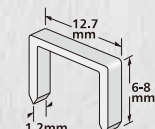

6 mm (1/4")
JANN YEI: 1306C

4 mm (5/32")
JANN YEI: 1304C

Round Cable

JY619 Sliding Card

JY619KIT 4-6mm 5/32"-1/4" 4 Way Cable Tacker

6 mm (1/4")
JANN YEI: 1306C

4 mm (5/32")
JANN YEI: 1304C

• PowerFast wide crown
or Surebinder No.5